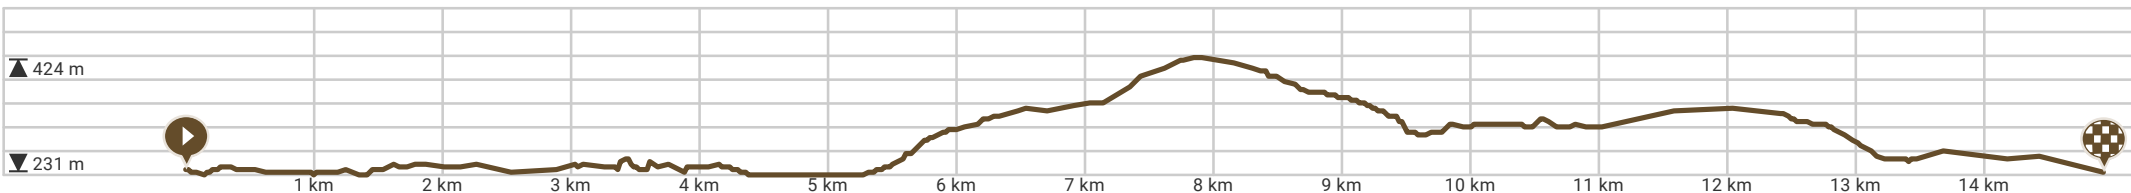

Masbourg

By Discovering Belgium

Length: 14.92 km

Ascent: 252 m

difficulty level: 6/10

Rue de Saint-Hubert, Marche-en-Famenne, België / Belgique / Belgien

Rue Pirette, Marche-en-Famenne, België / Belgique / Belgien

View on mobile

Powered by route you