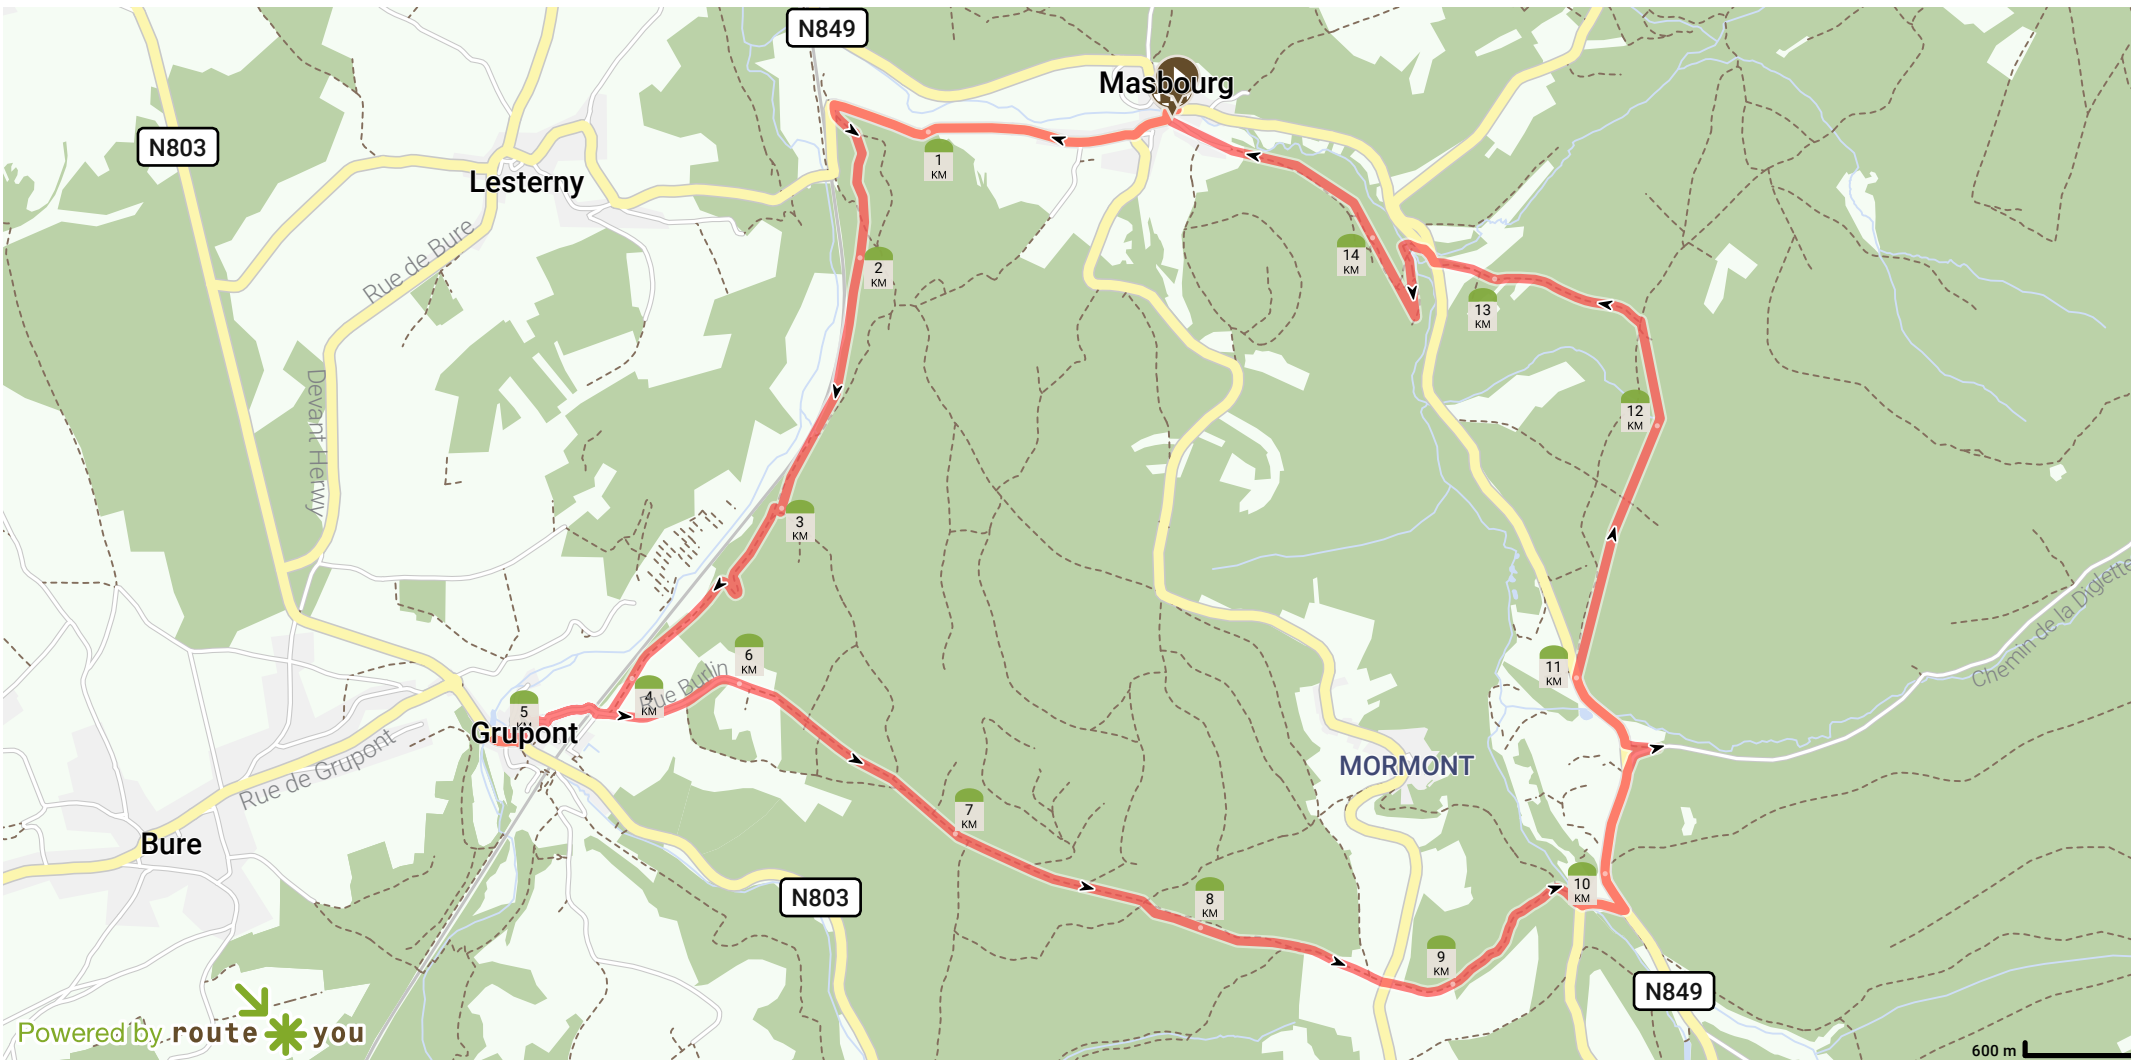

Masbourg

By Discovering Belgium

Length: 14.92 km

Ascent: 252 m

difficulty level: 6/10

Rue de Saint-Hubert, Marche-en-Famenne, België / Belgique / Belgien

Rue Pirette, Marche-en-Famenne, België / Belgique / Belgien

View on mobile

Powered by route you