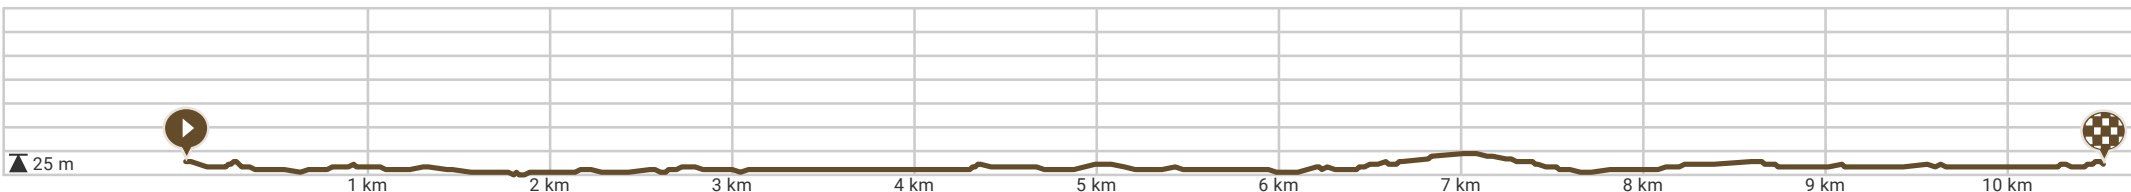

# Schulensbroek

By Discovering Belgium

Length: 10.52 km

Ascent: 0 m

difficulty level: 1/10

Zwarte Brugstraat, 3560 Lummen, België / Belgique / Belgien

Schansstraat, 3560 Lummen, België / Belgique / Belgien

View on mobile