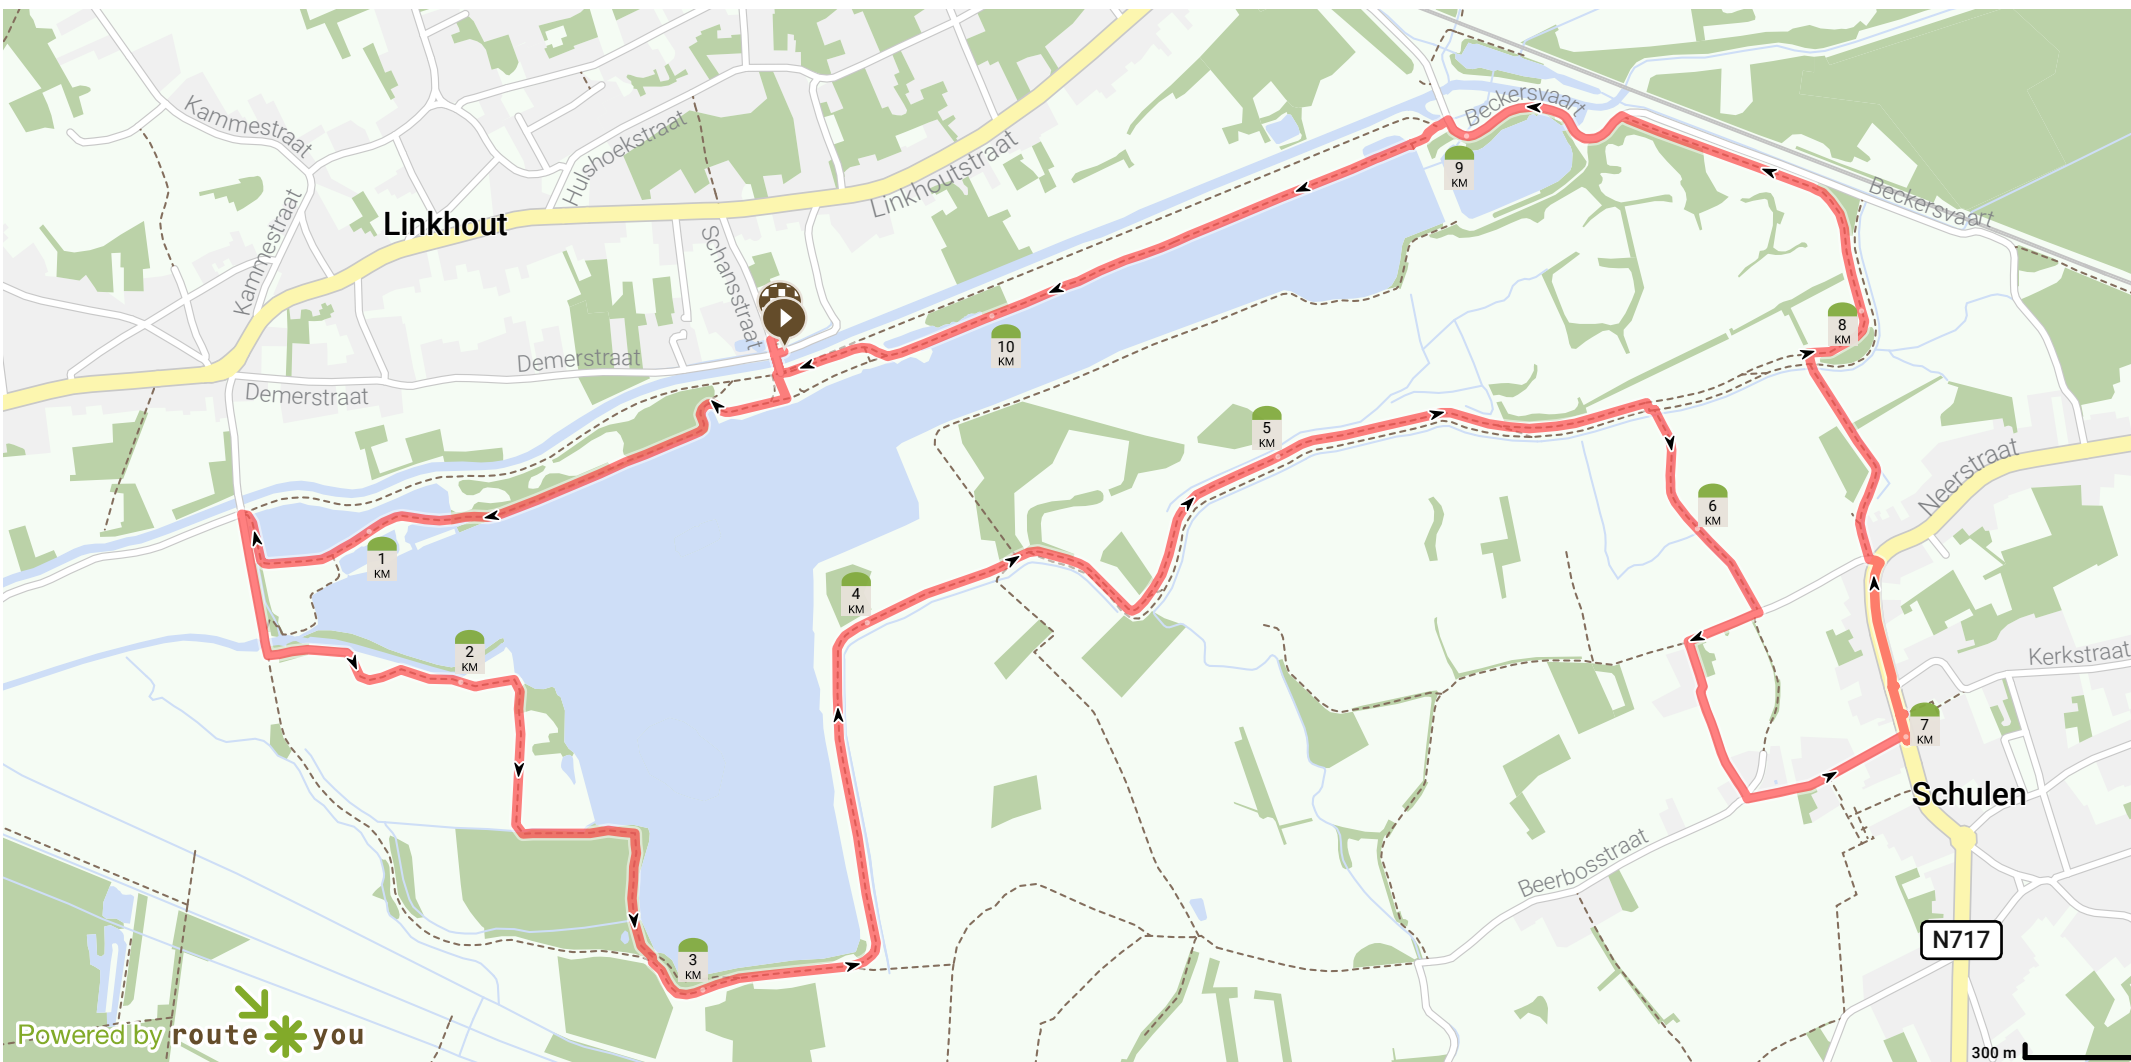

# Schulensbroek

By Discovering Belgium

Length: 10.52 km

Ascent: 0 m

difficulty level: 1/10

Zwarte Brugstraat, 3560 Lummen, België / Belgique / Belgien

Schansstraat, 3560 Lummen, België / Belgique / Belgien

View on mobile

Powered by route\*you

Map Data: © OpenStreetMap Contributors; Cartography: © RouteYou