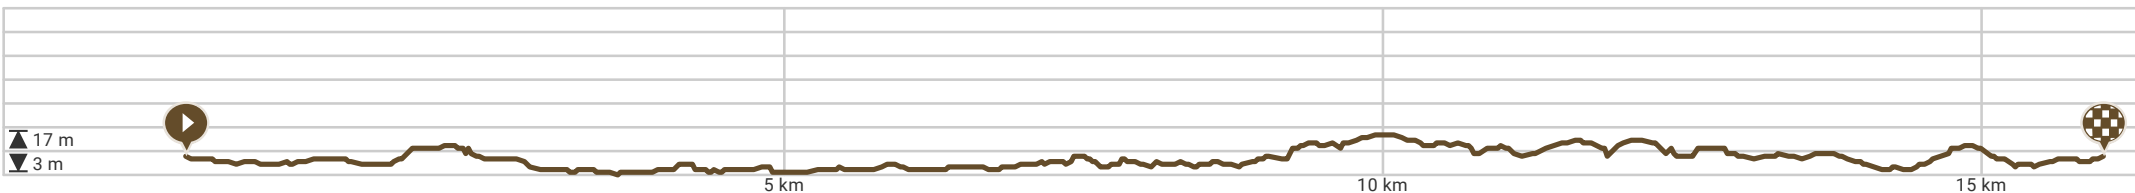

Keerbergen 16k "Broekhoek" Walk

By Discovering Belgium

Length: 16.01 km

Ascent: 51 m

difficulty level: 2/10

📍 Oudstrijderslaan 55A, 3140 Keerbergen, Flanders, Belgium

📍 Oudstrijderslaan 55A, 3140 Keerbergen, Flanders, Belgium

View on mobile

Powered by route you

Map Data: © OpenStreetMap Contributors; Cartography: © RouteYou