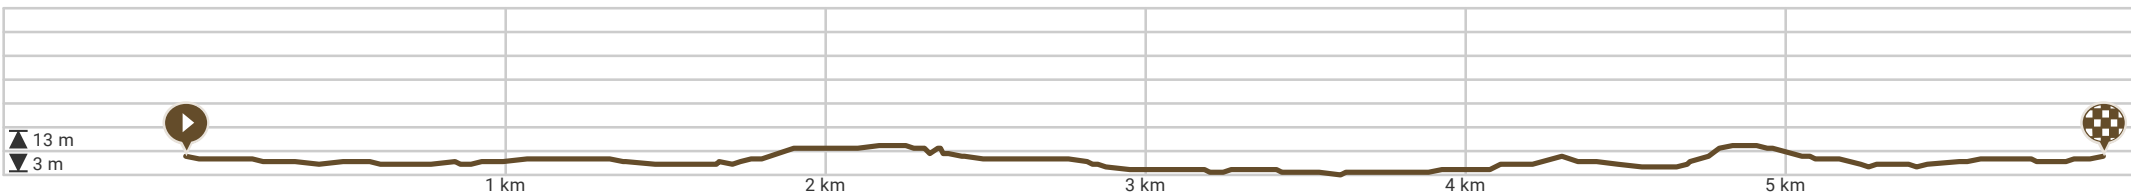

Keerbergen 6k Broekelei Walk

By Discovering Belgium

- Length: 5.99 km
- Ascent: 22 m
- difficulty level: 2/10

- Oudstrijderslaan 55A, 3140 Keerbergen, Flanders, Belgium
- Oudstrijderslaan 55A, 3140 Keerbergen, Flanders, Belgium

View on mobile

Powered by **route***you

Map Data: © OpenStreetMap Contributors; Cartography: © RouteYou