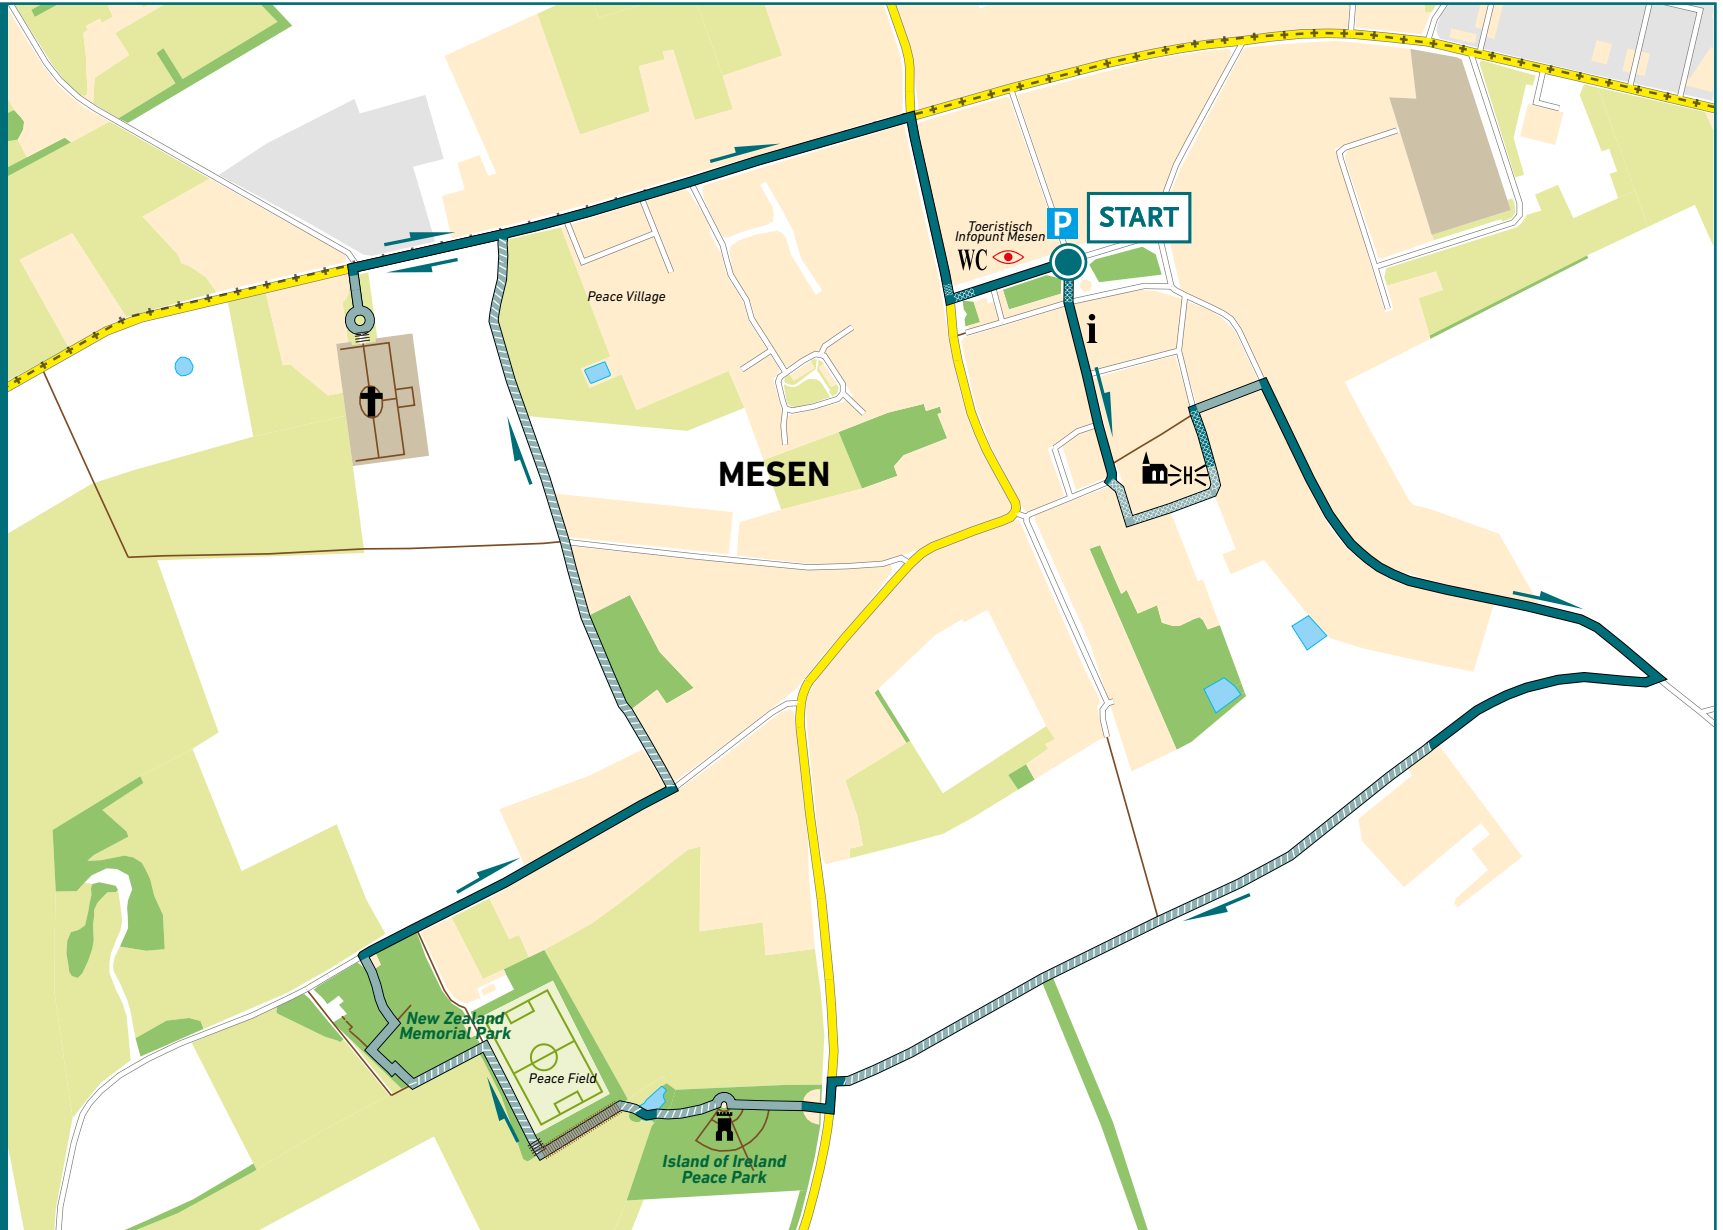

START:
 Toeristisch infopunt Mesen,
 Markt 1, 8957 Mesen
 50.765465, 2.897752

Mesen

Stadswandelroute

Itinéraire urbain - Stadtrundgang - City walk

LEGENDE / LÉGENDE / LEGENDE / LEGEND

- | | | | |
|--|--|--|--|
| | Verhard traject, Trajet revêtu Befestigte Strecke, Paved route | | Kasseistrook, Zone pavée Abschnitt Kopfsteinpflaster, Cobblestone area |
| | Autovrij & verhard traject, Trajet revêtu et interdit aux voitures Autofrei und befestigte Strecke, Traffic-free and paved route | | Autovrije kasseistrook, Zone pavée et interdit aux voitures Autofreie Abschnitt mit Kopfsteinpflaster Traffic-free and cobblestone area |
| | Autovrij & niet verhard traject, Trajet non revêtu et interdit aux voitures Autofrei und nicht befestigte Strecke, Traffic-free and unpaved route | | |